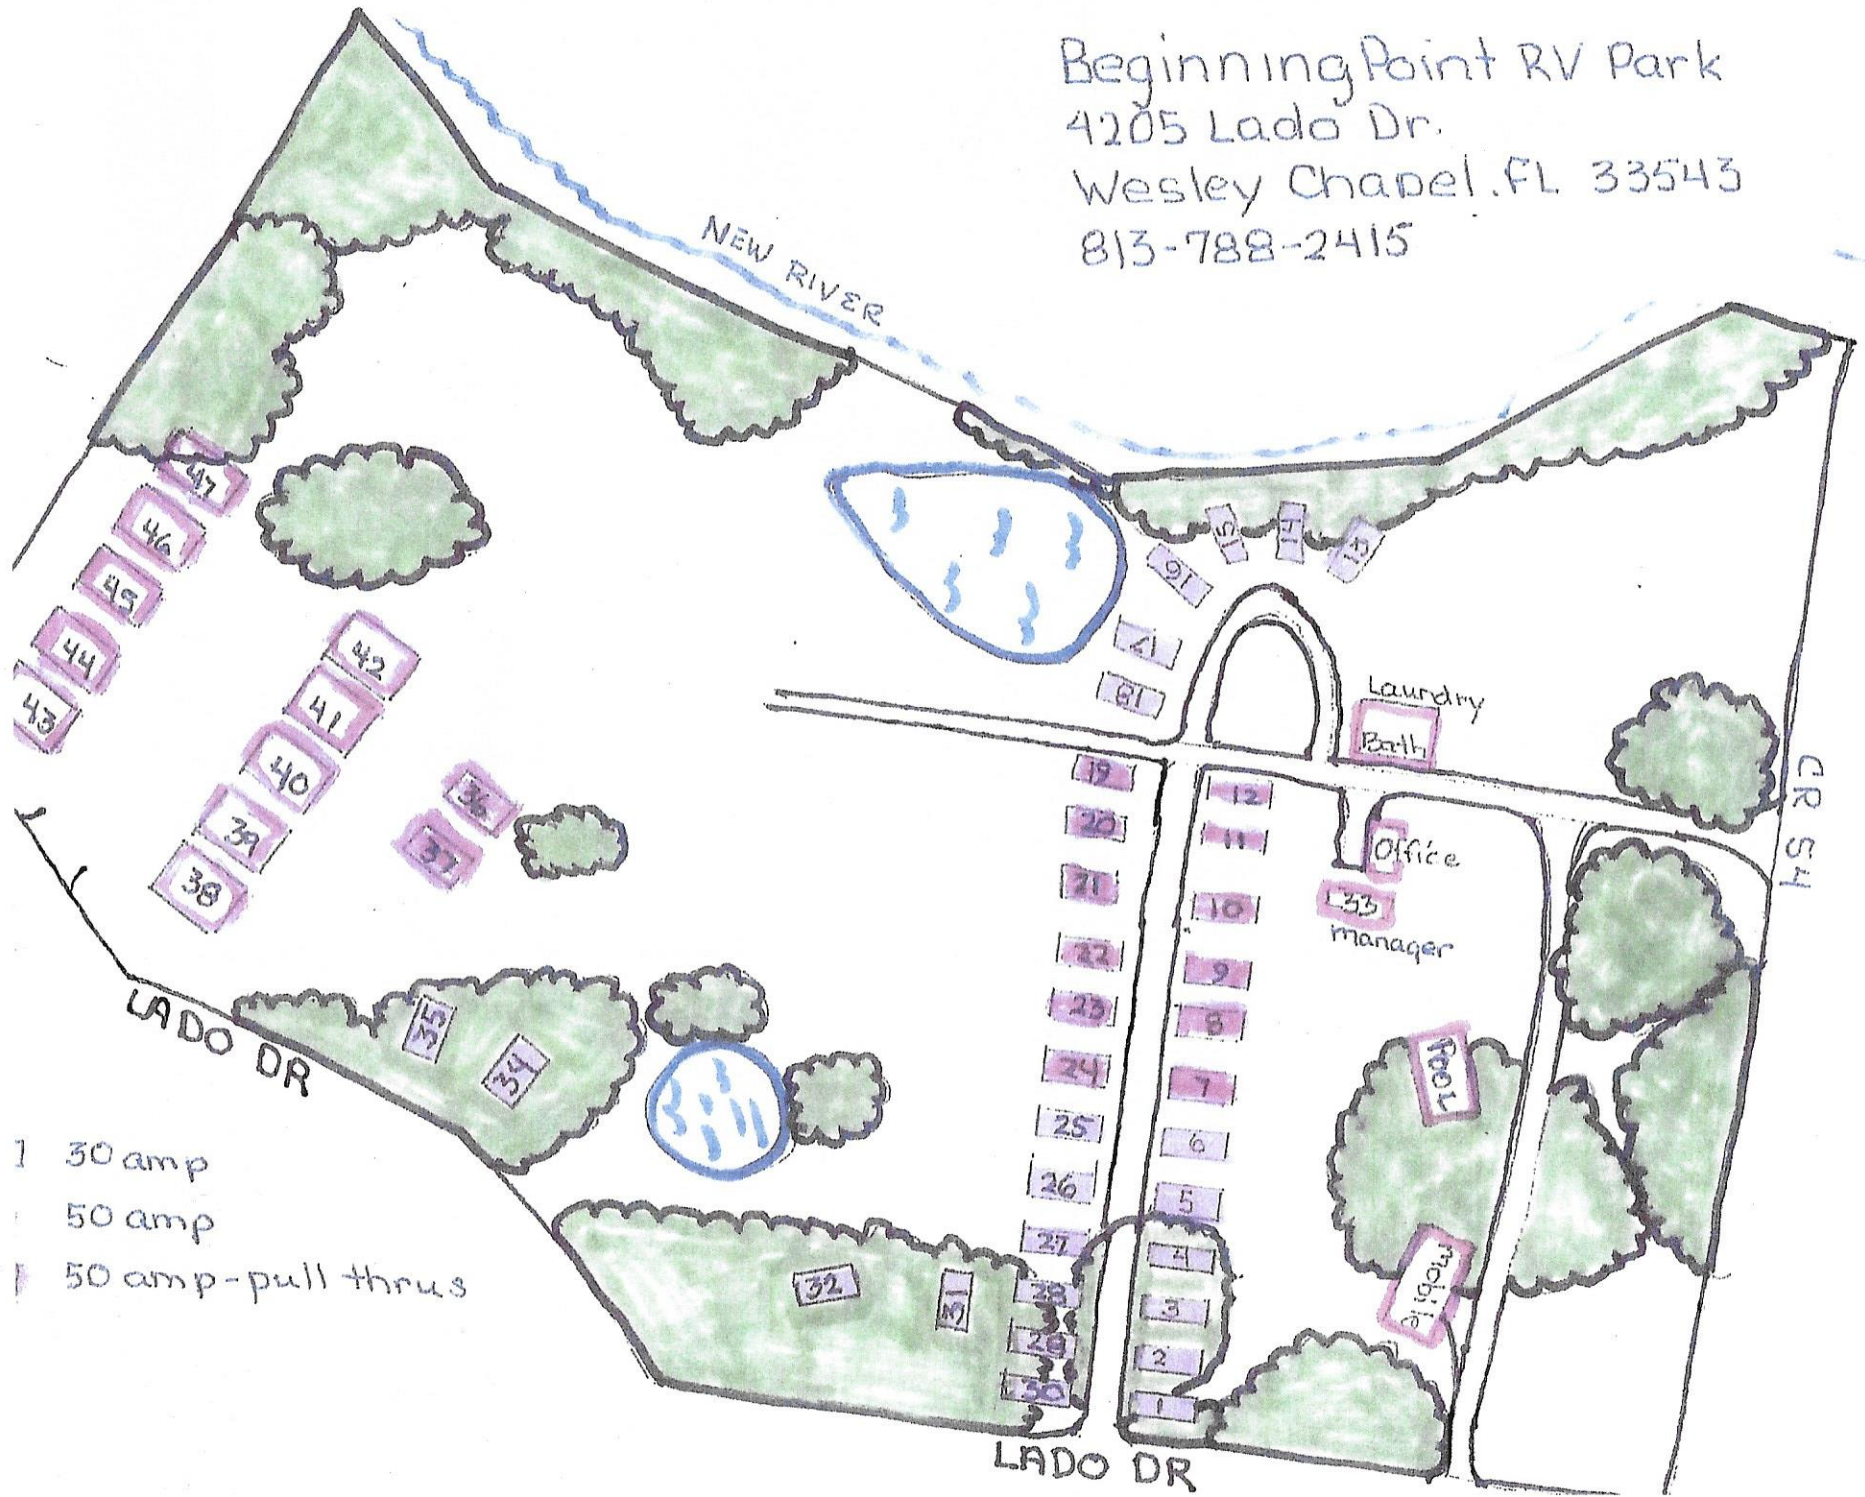

Beginning Point RV Park
 4205 Lado Dr.
 Wesley Chapel, FL 33543
 813-788-2415

- 1 30 amp
- 50 amp
- 50 amp - pull thrus